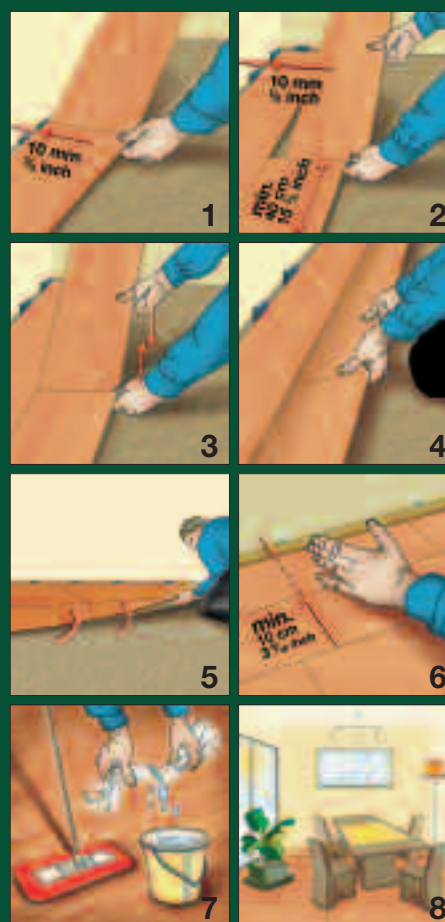

Leginstructies Tree Kliklaminaat

Laminaatvloeren zijn kant-en-klaar afgewerkte producten. Voor dagelijks onderhoud gebruikt u een stofzuiger en dweilt u af en toe met (Tree)Laminaatreiniger en een uitgewrongen doek. Gebruik hiervoor geen ander product. Voor langdurig plezier van uw vloer volgt u onderstaande aanbevelingen op: