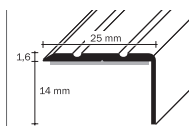

Niveauprofiel 47 mm (NP)
lengte 100 en 270 cm
hoogteverschil 7-17,5 mm

Te gebruiken bij ongelijke overgangen.
Bijvoorbeeld naar tapijt of traprede.

Afsluitprofiel 28 mm (AP)
lengte 270 cm
hoogte 8-12 mm

Zelfklevend

Hoekprofiel 24,5 mm (HP)

lengte 270 cm
dikte 1,6 mm
hoogte 10, 15 en 20 mm

Te gebruiken bij traprede of
convectieput

Overgangsprofiel 38 mm (OZ)

lengte 100 en 270 cm
dikte 2,5 mm

Te gebruiken bij gelijke overgangen.
Bijvoorbeeld dilatatievoeg onder deur

Niveauprofiel 38 mm (NZ)

lengte 100 en 270 cm
dikte 2,5 mm
hoogte 0-14 mm

Te gebruiken bij ongelijke overgangen.
Bijvoorbeeld naar tapijt of traprede

HP, OZ en NZ verkrijgbaar in:

Accessoires

Schoonmaakmiddelen