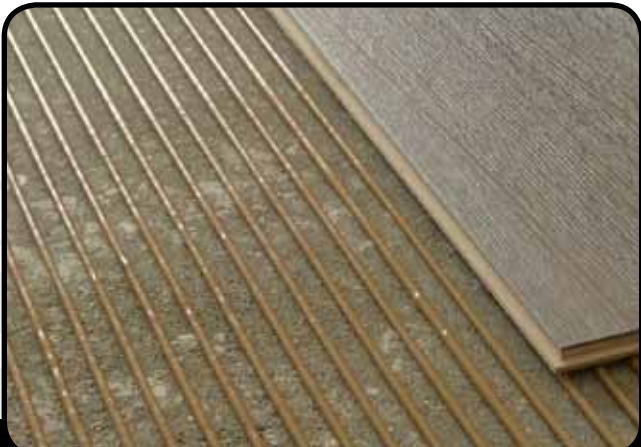

## KLEURSTALEN

Whitewash  
Structuur

Dark smoked White  
Structuur

Smoked Danish Blue  
Structuur

Dark smoked Creme  
Structuur

Dark smoked Grey  
Structuur

Dark Smoked Black  
Structuur

## PRODUCT INFO

De Estrato is een multiplank samengesteld uit een hoogwaardige 12mm multiplex drager waarop een 2,5 mm toplaag van Europees eiken is verlijmd.

De toplaag is in tegenstelling tot zijn concurrenten niet gezaagd maar gestoken. Dit betekent geen zaagschade verlies en dus 100% meer rendement uit de zo kostbare eikenboom. Deze productopbouw garandeert een minimale uitzetting en krimpt met de uitstraling van een massief vloerdeel.

## BREED EN LANG

De Estrato is verkrijgbaar in 4 verschillende breedten en 2 lengtematen 16-20-25 en 30 cm breed met een standaard lengte van 242 cm en indien gewenst een lengte van 300 cm. Er worden 2 sorteringen geproduceerd namelijk rustiek en 1e keus.

## OPPERVLAKTEBEHANDELING

De Estrato is een volledig afgewerkte multiplank. De oppervlakte is geborsteld, eventueel gerookt, waarna het wordt voorzien van meerdere machinaal aangebrachte olielagen met een finish van OSMO HARDWAX. Kwaliteit- en merkproducten op een hoogwaardige Europese multiplank met de absolute uitstraling van een massief vloerdeel.